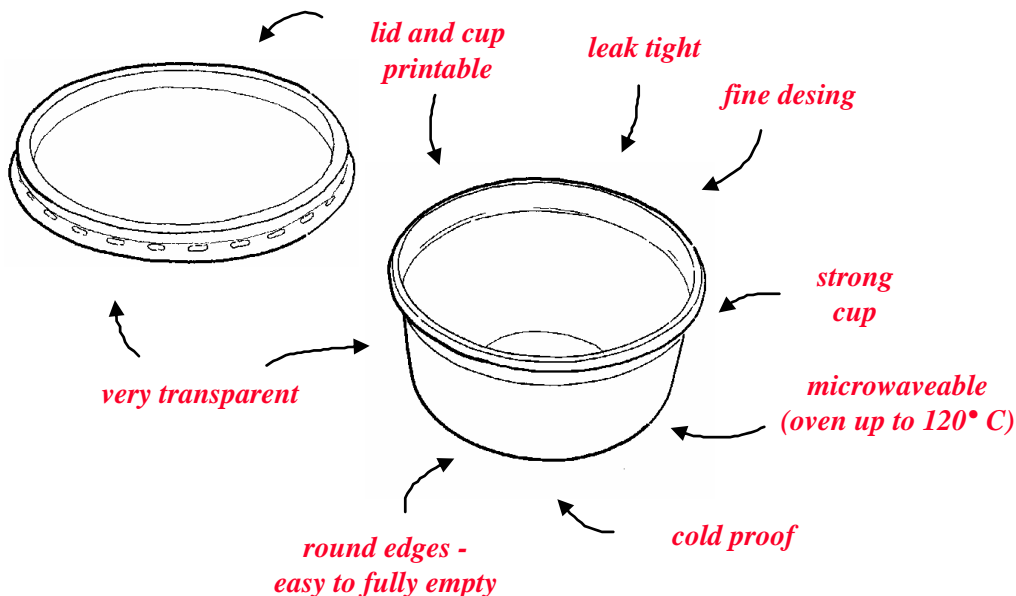

Ro 101

Ř 101 mm

100 cc

150 cc

200 cc

250 cc

300 cc

500 cc

lid

rib - lid

Name	Hight in mm	Thickness in micron	Quantity per carton	Quantity per Europallet	Colour	Printable	On stock	On demand
Ro 101 - 100cc	28	600	1.000	16.000	transparent	☺		
Ro 101 - 150cc	36	600	1.000	16.000	transparent	☺		
Ro 101 - 200cc	46	600	1.000	16.000	transparent / white	☺	☺	
Ro 101 - 250cc	54	700	1.000	16.000	transparent	☺	☺	
Ro 101 - 275cc	58	700	1.000	16.000	-	☺		☺
Ro 101 - 300cc	64	800	1.000	16.000	transparent		☺	
Ro 101 - 500cc	107	1.500	1.000	12.000	transparent	☺	☺	
Ro 101 lid	-	300	1.000	20.000	transparent / white	☺	☺	
Ro 101 rib - lid	-	300	1.000	20.000	transparent	☺	☺	

- Broad range - one lid fits to all volumes
- Own logo engraved in cup or lid possible
- Rib lid for controlled air circulation in the cup
- Other product colours available on request
- Blast freeze proof material possible
- Cup and lid printable up to 6 colours
- Delivery per pallet per article
- Suitable for the packaging of: Sauces - Dips - Seafood - Paté